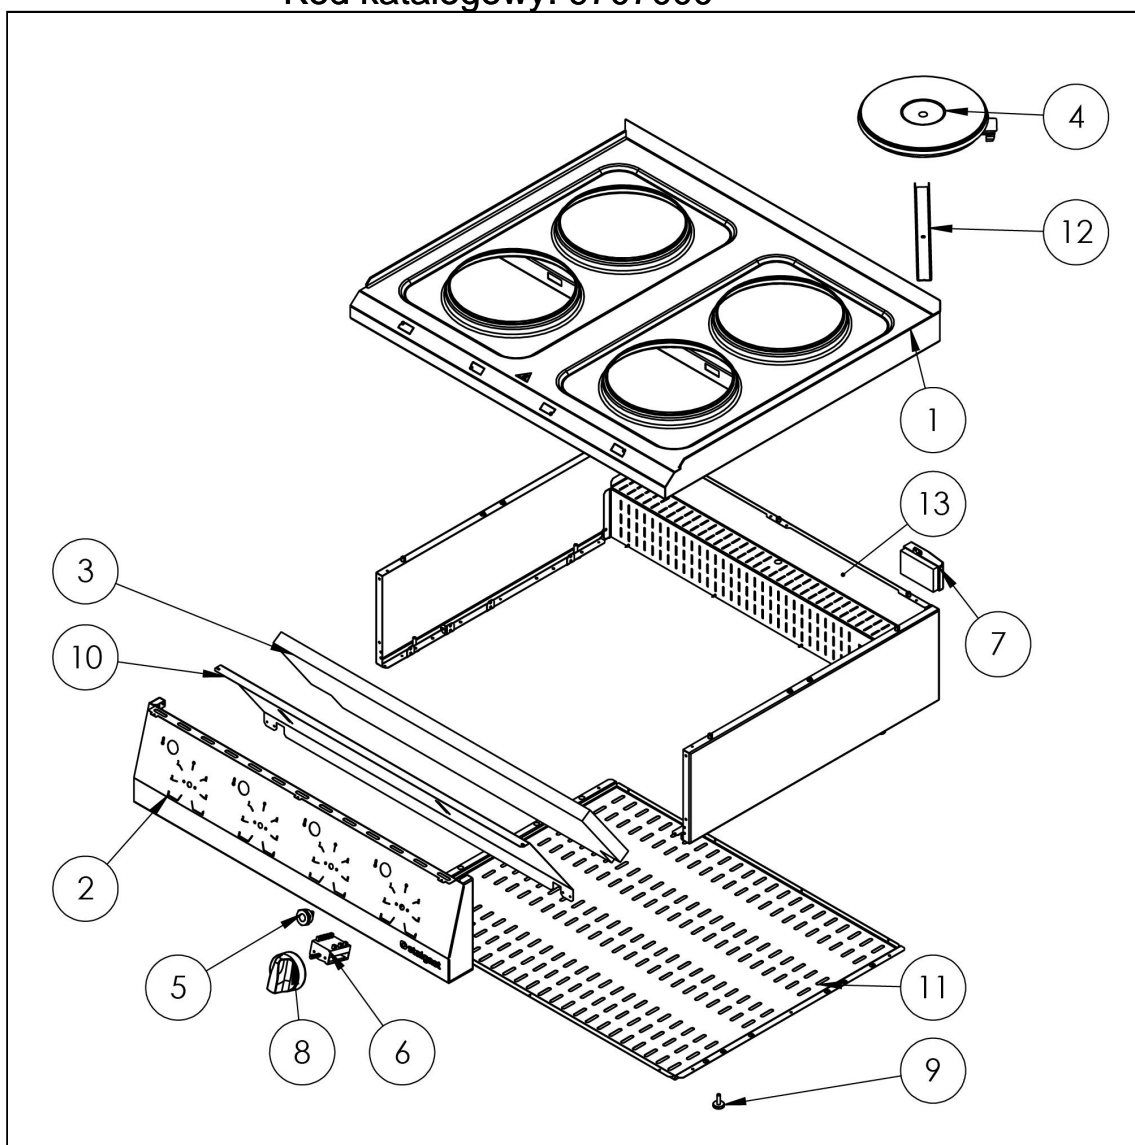

kuchnia nastawna elektryczna 6 polowa 1200x700 15,6 kW

Kod katalogowy: 9707000

Nr części (V nr rys.-nr części z rysunku)	Nazwa	Kod
V9707000.2-01	Blat	C011150
V9707000.2-02	Panel przedni	C011151
V9707000.2-03	Mata izolacyjna 785x220x25	C010954
V9707000.2-04	Płyta grzejna 2600W	C008154
V9707000.2-05	Lampka pomarańczowa LED	C011146
V9707000.2-06	Przełącznik 6-stopniowy	C008155
V9707000.2-07	Skrzynka zaciskowa	C009003
V9707000.2-08	Pokrycie Stalgast fi 70	C011147
V9707000.2-09	Stopka	C010548
V9707000.2-10	Ostona przełączników 1200	
V9707000.2-11	Ostona dolna 1200	
V9707000.2-12	Uchwyt płyty grzewczej	
V9707000.2-13	Korpus	